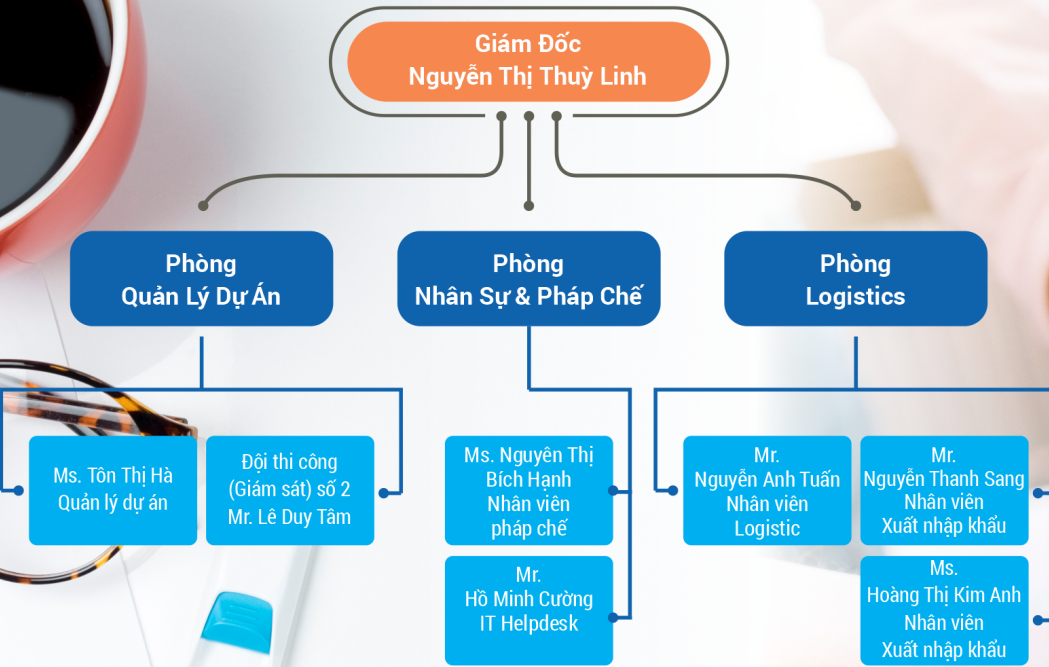

SƠ ĐỒ TỔ CHỨC