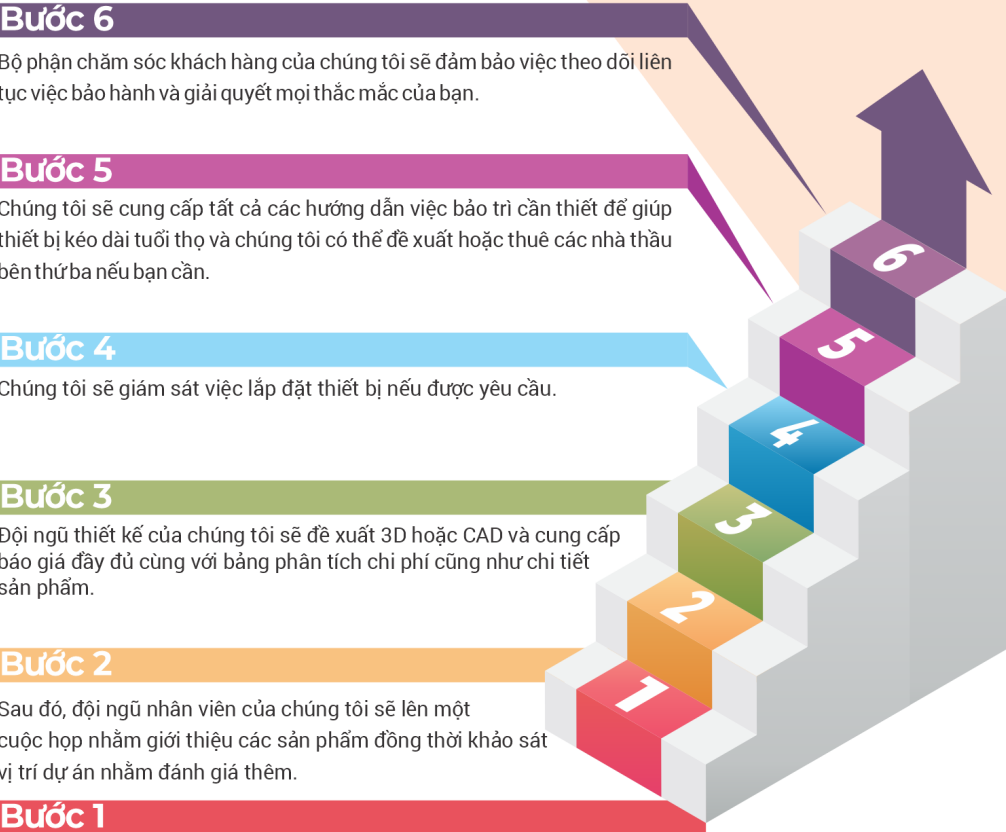

Bước 4

Chúng tôi sẽ giám sát việc lắp đặt thiết bị nếu được yêu cầu.

Bước 3

Đội ngũ thiết kế của chúng tôi sẽ đề xuất 3D hoặc CAD và cung cấp báo giá đầy đủ cùng với bảng phân tích chi phí cũng như chi tiết sản phẩm.

Bước 2

Sau đó, đội ngũ nhân viên của chúng tôi sẽ lên một cuộc họp nhằm giới thiệu các sản phẩm đồng thời khảo sát vị trí dự án nhằm đánh giá thêm.

Bước 1

Một chuyên viên tư vấn chuyên nghiệp sẽ thảo luận sơ bộ với bạn để xác định phạm vi dự án, bao gồm ngân sách và yêu cầu từ dự án của bạn, các giá trị và lợi ích của khu vui chơi mà bạn mong muốn.